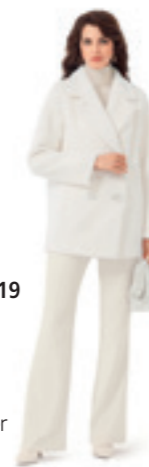

2652ПД XS
стр. 10
д.и. 115,0 см
70% Wool
25% Polyester
5% Viscose

2703ПД WT19
стр. 6
д.и. 90,0 см
70% Wool
15% Viscose
15% Polyester

2709ПД N013
стр. 14
д.и. 76,5 см
35% Wool
33% Nylon
27% Acrylic
5% Polyester